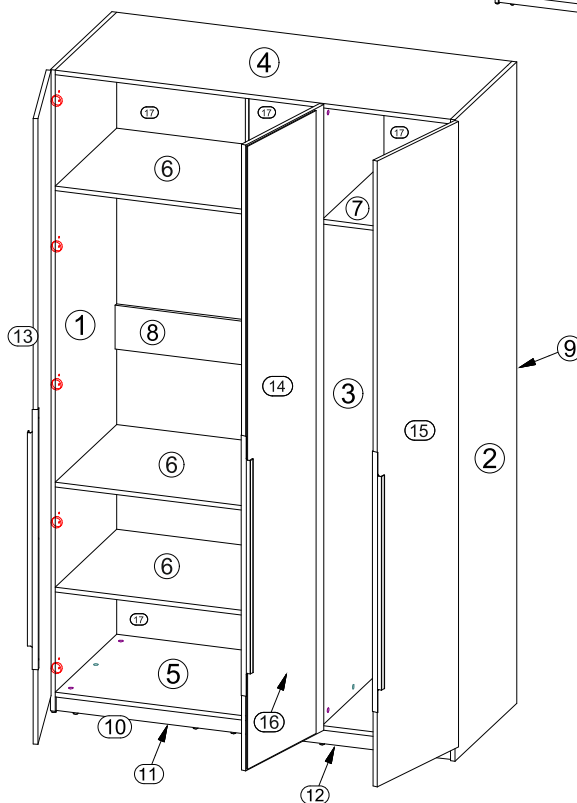

# А шкаф для одежды 3д «Агата» П 8.986.1.06-01

A	C1	C2	C3
1	2200	580	16
2	2200	580	16
3	2118	580	16
4	1356	580	16
5	1356	580	16
6	901	580	16
7	439	580	16
8	150	901	16
9	150	439	16
10	50	1356	16
11	50	554	16
12	50	554	16
13	2146	459	16
14	2146	459	16
15	2146	459	16
16	2136	404	4
17	2145	458	3.5

инструкция по сборке:

max.

10x 	5x 	10x 	5x 	72x 	59x 	59x 
59x 	15x 	25x 	39x 	97x 	13x 	4x 
1x 	1x 	9x 	3x 	2x 		

1