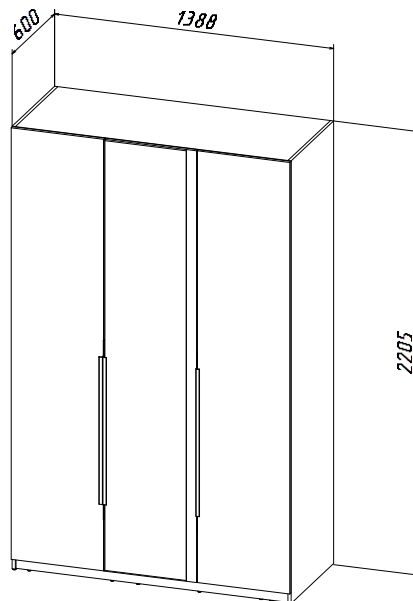

А шкаф для одежды 3д «Агата» П 8.986.1.06-01

A	C1	C2	C3
1	2200	580	16
2	2200	580	16
3	2118	580	16
4	1356	580	16
5	1356	580	16
6	901	580	16
7	439	580	16
8	150	901	16
9	150	439	16
10	50	1356	16
11	50	554	16
12	50	554	16
13	2146	459	16
14	2146	459	16
15	2146	459	16
16	2136	404	4
17	2145	458	3.5

ЗАО "Холдинговая компания "Пинскдрев"
филиал Фабрика кухонь. 225710 г.Пинск,
ул. Брестская, д.48/1, e-mail: kuhni@pinskdrrev.by

ЕАЭС ЕАЭС №BY/112 11.01. TP025 000.00 17220
(05.04.2028)

инструкция по сборке: